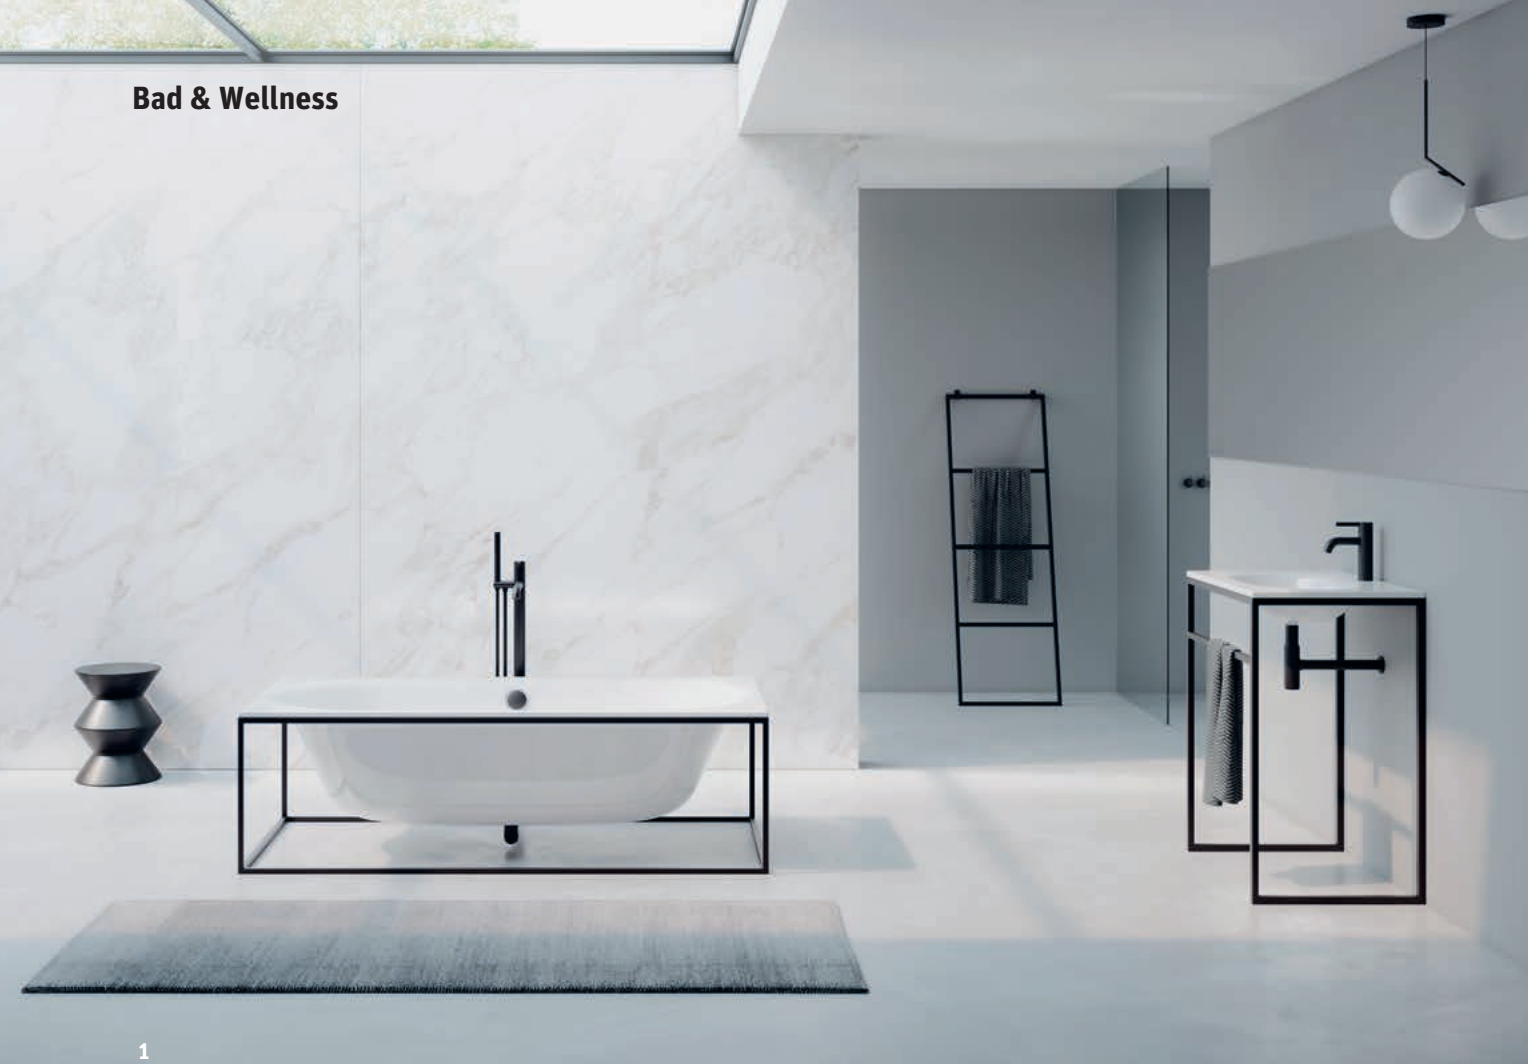

# SCHÖN CLEVER

GEBERIT AQUACLEAN  
DAS DUSCH-WC

DESIGN  
MEETS  
FUNCTION

Mit Geberit AquaClean Sela erleben Sie ein völlig neues Gefühl von Frische und Sauberkeit: Das WC mit Duschfunktion reinigt den Po auf Knopfdruck mit einem warmen Wasserstrahl. Weitere Infos zu den vielfältigen Dusch-WC Modellen auf [www.geberit-aquaclean.ch/sela](http://www.geberit-aquaclean.ch/sela).

## Bad & Wellness

1

**1** Echte Hingucker sind die schwerelos wirkende Badewanne «Riva Frame» und der dazu passende Waschtisch «Duett Frame». Die Wanne ist in zwei Grössen erhältlich und lässt sich auf Wunsch mit verschiedenen Optionen ausstatten. *Wilhelm Schmidlin AG, [www.schmidlin.ch](http://www.schmidlin.ch)*