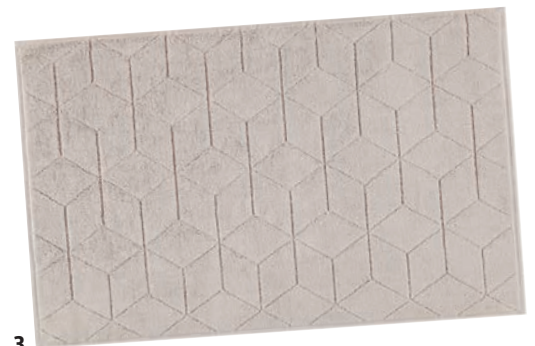

1

2

3

**1** Das quadratisch-präzise Badmöbel «Ikona» bringt eine zeitlose Geometrie ins Bad. Dabei kann aus zehn verschiedenen Holzoptiken oder Pastellfarben ausgewählt werden. *Fust AG, [www.fust.ch](http://www.fust.ch)*