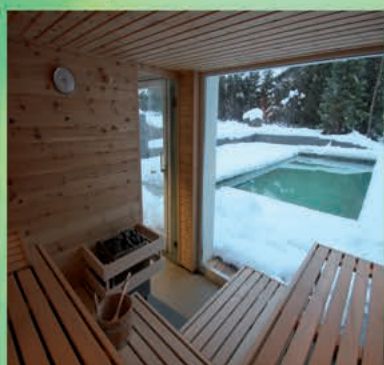

FERIEN ZUHAUSE. 365 TAGE WELLNESS.

Der schönste Wohlfühlort ist Zuhause. Gönnen Sie sich eine Pause und geniessen Sie schon bald die wohltuende Entspannung und Regeneration in Ihrer privaten Wellnessoase. Wir begleiten Sie von der Planung bis zur Umsetzung. Inspirieren Sie sich unter www.klafs.ch.

KLAFS
MY SAUNA AND SPA