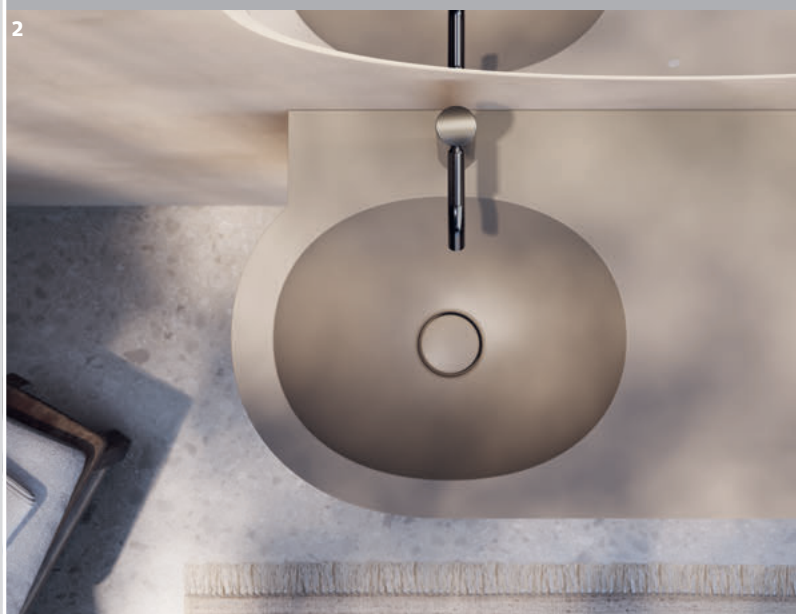

Schmuckstücke fürs Bad

Mit der Kollektion «flow» bringt Talsee Schwung ins Bad. Die neuen Badmöbel aus dem Seetal zeichnen sich durch gerundete, gerillte Fronten aus, wahlweise in Mineralwerkstoff oder Holz. (pd/vo)

Die Kollektion umfasst ein Badmöbel mit integriertem Waschbecken, einen Lichtspiegel sowie einen Seiten- und Hochschrank. Weich geschwungene Formen signalisieren Ruhe und Entspannung fernab vom stressigen Alltag. Das architektonische Rillenrelief ist angelehnt an die kannelierten Säulen der Antike mit ihren Badetempeln und symbolisiert zugleich das Fließen des Wassers. Die Kollektion «flow» soll die privaten Momente der Körperpflege zelebrieren, Erholung ermöglichen und beleben, um mit neuem Elan in den Tag zu starten.

Solider Werkstoff Der Werkstoff Solid Surface ist langlebig und einfach zu reinigen. Die verschiedenen gegenseitigen Elemente werden naht- und fugenlos miteinander verbunden. Aktuell sind zwei Farben erhältlich, reines Glacier White oder die neue Trendfarbe Clay, ein natürlicher Erdton. Alternativ erlauben Ausführungen mit einem Echtholzrelief in Nussbaum oder Eiche individuelle Gestaltungsmöglichkeiten für ein ganz persönliches Raumgefühl.

Massarbeit auf Bestellung Produziert wird jedes einzelne Badmöbel auf Bestellung. «Die massvariable Fertigung ist unsere Stärke», erklärt Produktionsleiter Othmar Huber. Die Lieferzeit für ein massgefertigtes Badmöbel ab Bestelldatum beträgt ab zwei Wochen, die reine Produktionszeit in Hochdorf nur fünf Tage.

Im Seetal zuhause Die Schweizer Manufaktur Talsee mit Sitz im Luzerner Seetal produziert individuelle, wohnliche Designbäder. Rund 100 Mitarbeitende sorgen dafür, dass mit massgefertigten Badmöbeln und Badeinrichtungen dank modernster Technik und gezielt eingesetzter Handarbeit hochwertiges Design entsteht. Raffinierte Details und eine ausgeklügelte Funktionalität zählen ebenso dazu wie die eingehende persönliche Beratung.

Talsee AG
6208 Hochdorf, Tel. 041 914 59 59, www.talsee.ch

1 Die Kollektion umfasst ein Badmöbel, einen Lichtspiegel sowie den Hochschrank.

2 Der fugenlos verarbeitete Mineralwerkstoff ist robust und leicht zu reinigen.

3 Fronten in der neuen Trendfarbe Clay.