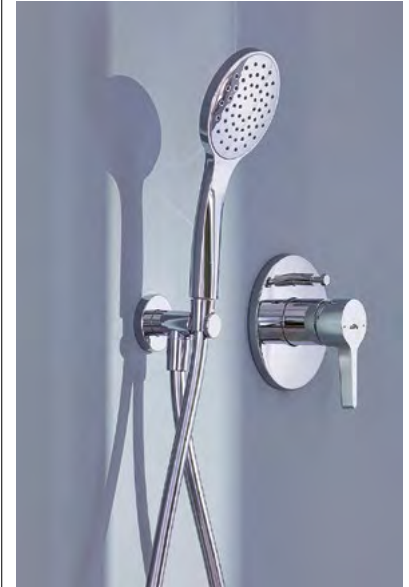

Weitergeführt

«Alterna architect S» von Sanitas Trösch ist die Fortsetzung der Linie «Alterna architect». Diese Gestaltung der Armaturenlinien stammt ebenfalls aus der Feder des Schweizer Designers und Architekten Stephan Hürlemann. Sein Können zeigt sich in der Produktfamilie: Sie wird kompromisslos allen planerischen Anforderungen gerecht. Die schmale Silhouette der Griffe verleiht der Armatur eine moderne, klare Frische, die sich exzellent auch in puristische Badgestaltungen einfügt.

► sanitastroesch.ch