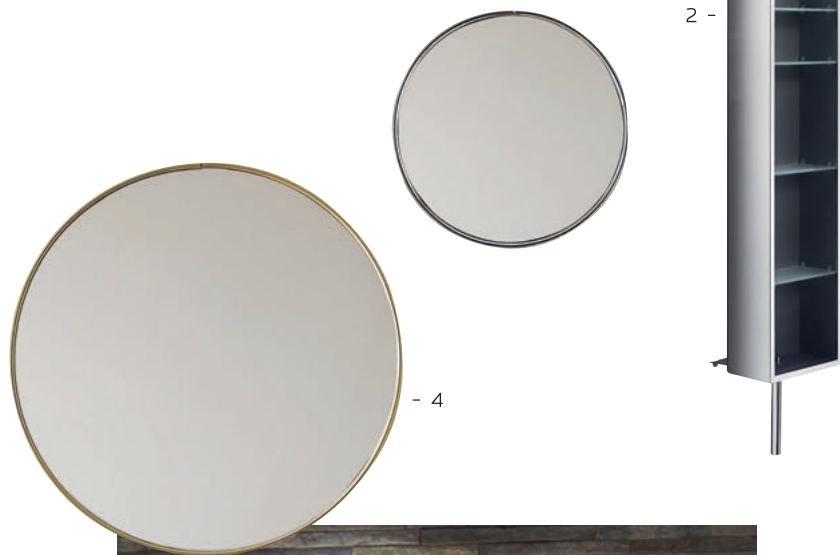

3

4

5

BEZUGSQUELLEN SEITE 93

Spiegeleffekte

Spiegel und Lichtspiegel dürfen bei der Badplanung nicht fehlen.

Ein Bad braucht zwingend einen grossen Spiegel(schrank) und gutes Licht. Letzteres hat dank neuer Technologien die alten Neonzeiten im wahrsten Sinne ganze Lichtjahre zurückgelassen und bietet heute Qualitäten und Komfort, die weit über die Funktionen am Waschtisch hinausgehen. Smarte Technik gewährleistet durchgehend angenehmes Tageslicht, das mit den Veränderungen der Lichteinflüsse im Tagesverlauf mitgeht. Sie ermöglicht die ganze Raumbelichtung, vermag mit Farblicht Stimmungen zu beeinflussen und erzeugt wohltuende Licht-Atmosphären. Selbstverständlich leuchten die LEDs auch das ganze Gesicht beim Schminken/Rasieren aus. Insofern kommt auch dem Spiegelschrank eine gewichtigere Rolle zu denn je. Als Stauraum und Funktionsspiegel dient er nach wie vor, doch wenn er darüber hinaus auch alle Register für Wellness-, Wohlfühl- und Raumstimmungen oder Musikuntermalung ziehen kann, werden selbst kleinste Bäder zum Mega-Spa. ■

2_Colonna: Jedes Badezimmer ist eine Welt für sich und oft besteht die Notwendigkeit, die Räume zu optimieren, insbesondere auf kleinen Grundrissen. Mit einem einfachen und funktionalen Designansatz bietet Lineabeta by Samo intelligente und platzsparende Lösungen, wie die drehbare Säule Pikà. Innen beherbergt sie Regale, aussen fungiert sie als Spiegel, der das Licht reflektiert und den Innenraum optisch grösser macht. Erhältlich mit weisser, grauer oder schwarzer Oberfläche. lineabeta.com

3_Elio Slim: Die eklektischen ovalen Spiegel, entworfen von Andrea Parisio und Giuseppe Pezzano, weisen sich durch ihre geometrische Eleganz und originelle Form aus. Sie sind in erster Linie Spiegel und Stauraum und überzeugen mit verstellbaren Innenregalen. Ästhetisch gefällt ihre ausgewogene Form und die in diesem Beispiel mattschwarze Schale. Grösse: 145 x 50 x 15 cm ceramicacielo.it