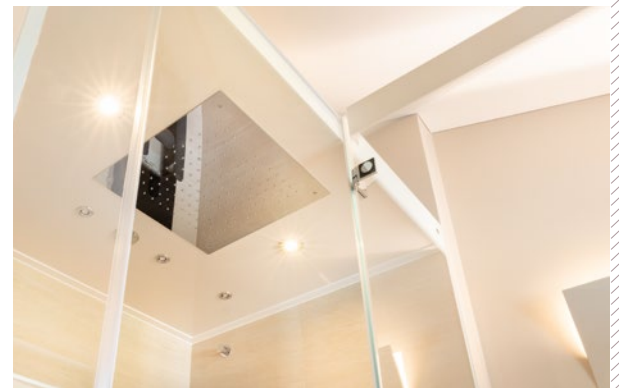

Eine konsequente
Visualisierung
der Planung schafft
Vertrauen.