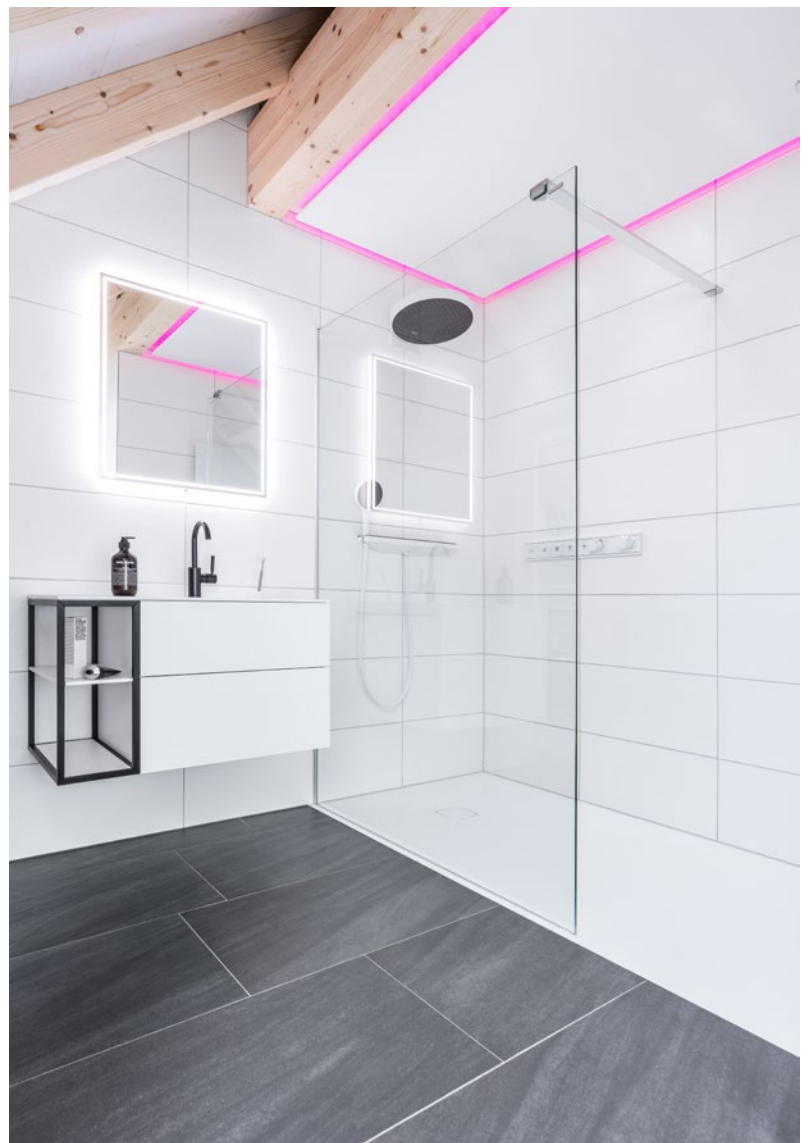

# Kleines Bad. Cleveres Design.

Wer für das Bad nur  
wenige Quadratmeter  
zur Verfügung hat,  
benötigt eine maximal  
durchdachte Gestaltung.

Lichtstimmung als  
Farbklang à la carte –  
die steuerbare  
Beleuchtung garantiert  
immer die perfekte  
Ambiance.

Glas und hinterleuchtete Spiegel sorgen für optische Weite.