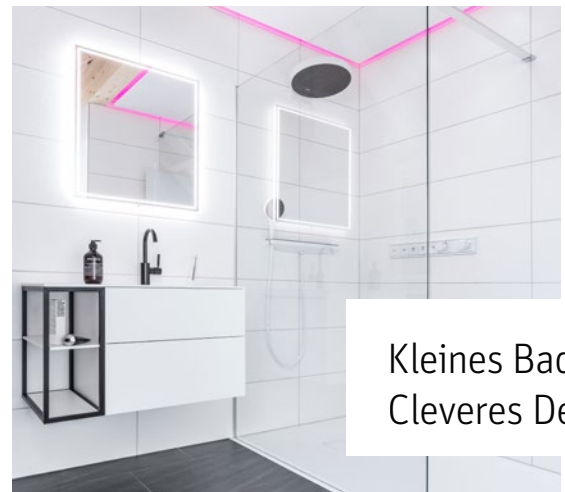

Kleines Bad.
Cleveres Design.

S. 12

Trends – Neues
fürs Bad