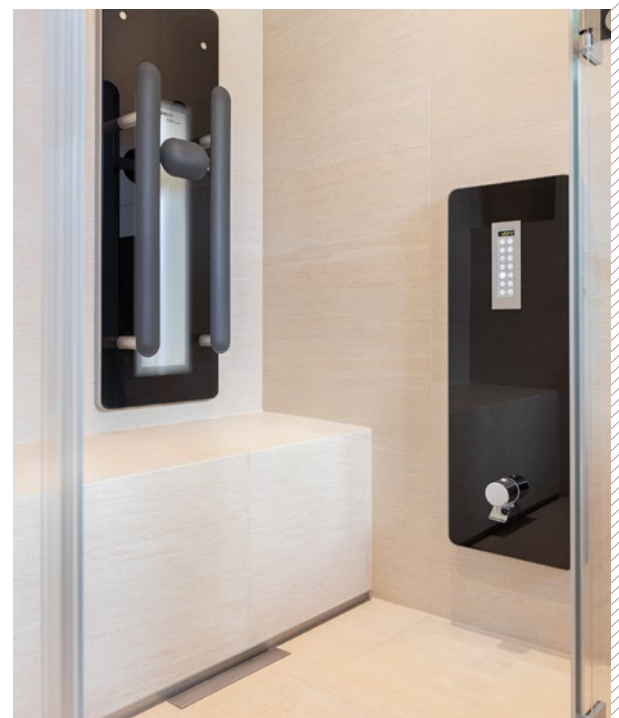

DIE AUSGANGLAGE

Vertrauen durch Visualisierung.

Für sein neues Privathaus wünscht sich ein beruflich sehr agiler Unternehmer hochwertig ausgestattete Bäder, die ihm, seiner Familie und Gästen echte Entspannung und Regeneration bieten sollen. Doch mit der ursprünglichen Badplanung seines Hausarchitekten ist er unzufrieden. So gerät der Neubau auch nach mehrfacher Änderung des Badkonzepts ins Stocken. Schliesslich zieht der Bauherr die Notbremse und beauftragt BadeWelten mit einer kompletten Neuplanung. Die BadeWelten Architekten gestalten das im Rohbau befindliche Master- und Gästebad geschickt um. Dabei visualisieren sie alle Details ihrer Planung, sodass der Auftraggeber jeden Schritt nachvollziehen kann und weiss, dass hier seine gewünschte Erholungs-oase entsteht.