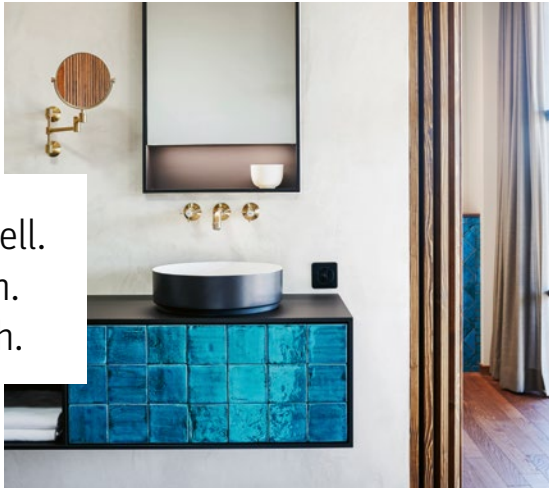

INHALT

Individuell.
Natürlich.
Wohnlich.

S. 06