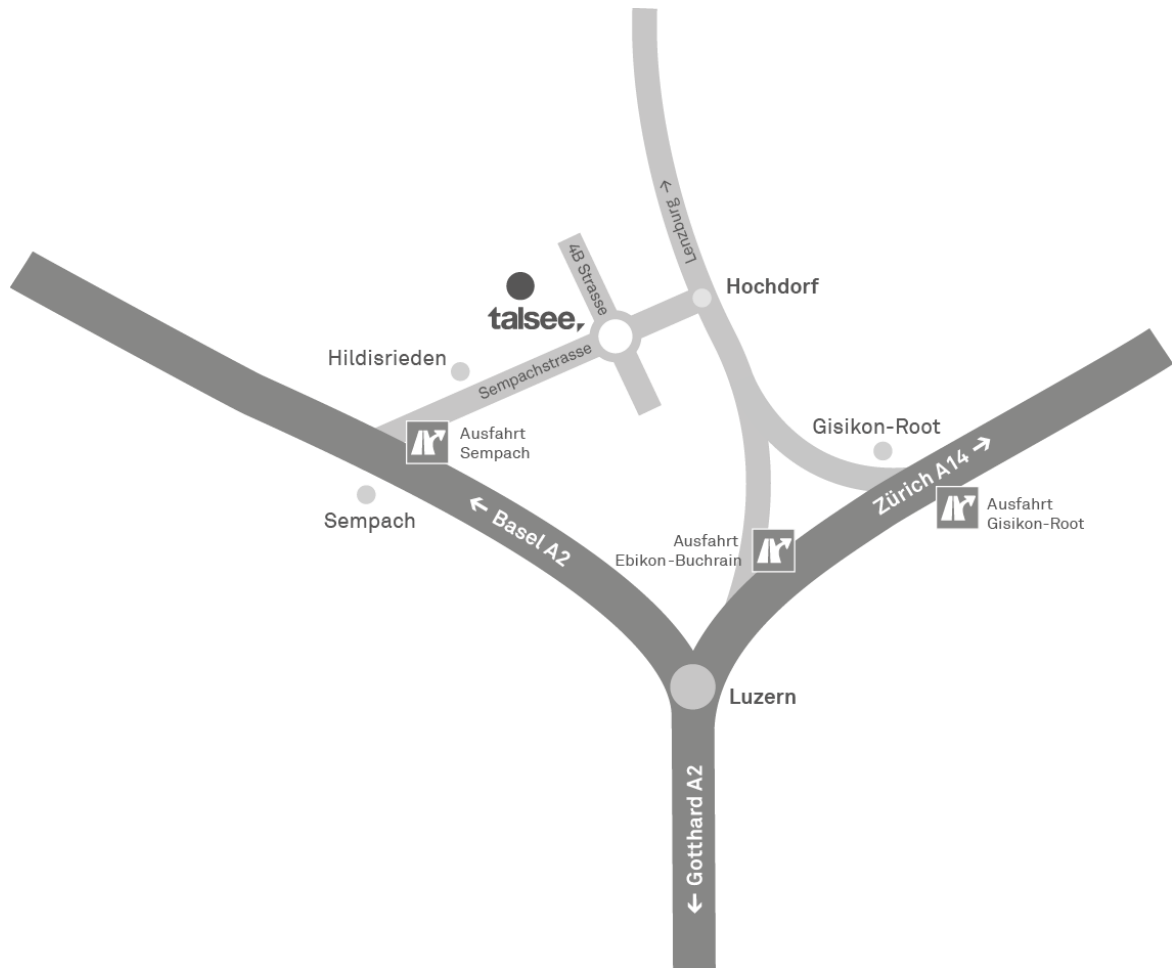

Anfahrt Flagshipstore Hochdorf

talsee AG
4B Strasse 1
für GPS Sempachstrasse
6281 Hochdorf
+41 41 914 59 59

Mo – Fr 08:00 - 12:00
13:30 - 17:30
Sa 09:00 - 13:00

Wir freuen uns auf Ihren Besuch!