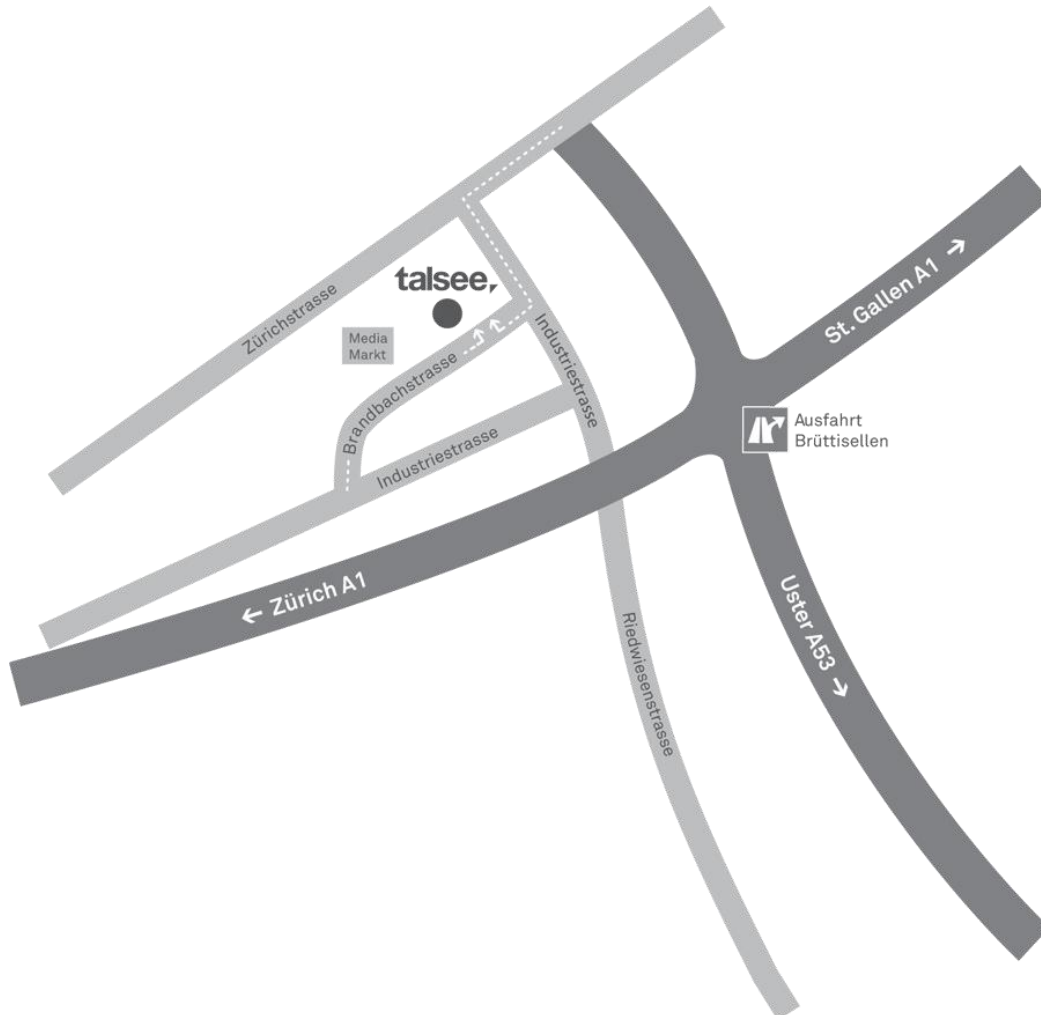

Anfahrt Ausstellung Dietlikon

talsee AG
Brandbachstrasse 6
8305 Dietlikon
T +41 44 807 40 60

Mo – Fr 08:00 - 12:00
13:30 - 17:30
Sa 09:00 - 13:00

Wir freuen uns auf Ihren Besuch!