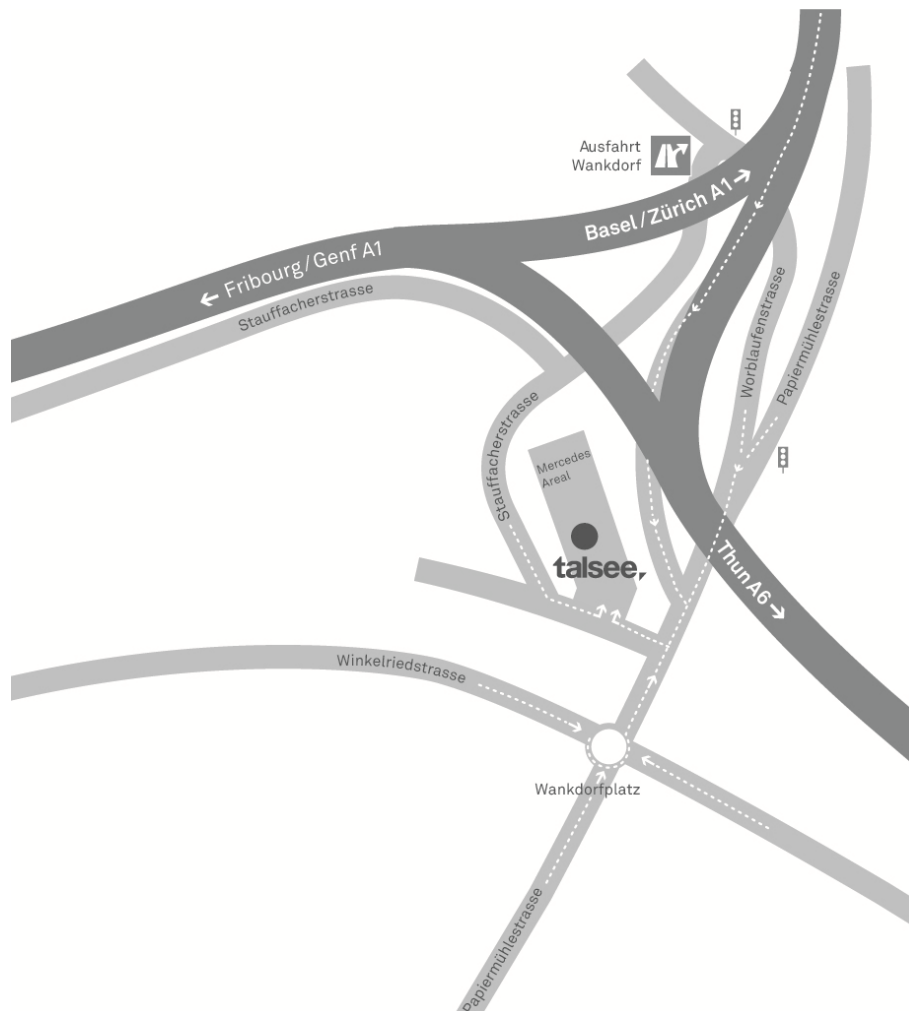

Anfahrt Ausstellung Bern

talsee AG
Stauffacherstrasse 145
3014 Bern
T +41 31 335 48 88

Mo – Fr 08:00 – 12:00
13:30 – 17:30
Sa 09:00 – 13:00

Wir freuen uns auf Ihren Besuch!