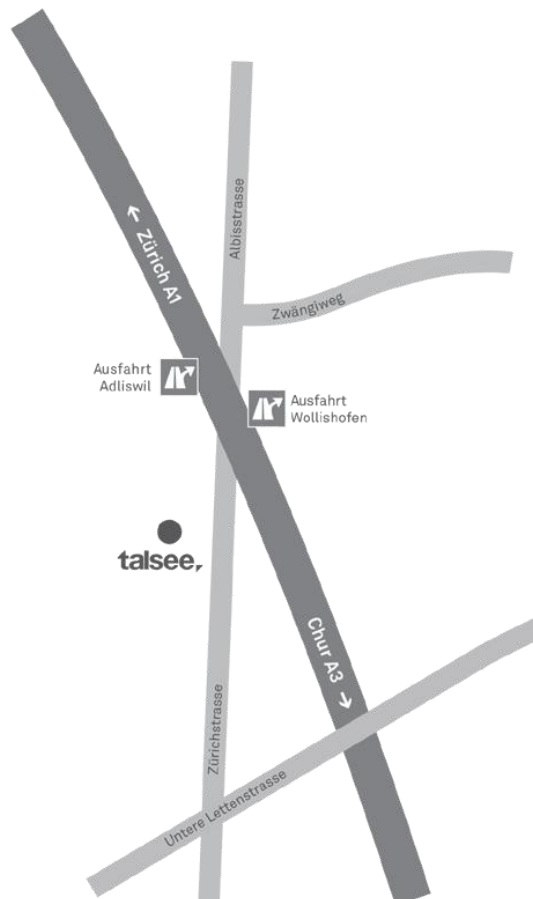

Anfahrt Ausstellung Adliswil

talsee AG
Zürichstrasse 81
8134 Adliswil
T +41 44 712 66 12

Mo – Fr 08:00 – 12:00
13:30 – 17:30
Sa 09:00 – 13:00

Wir freuen uns auf Ihren Besuch!